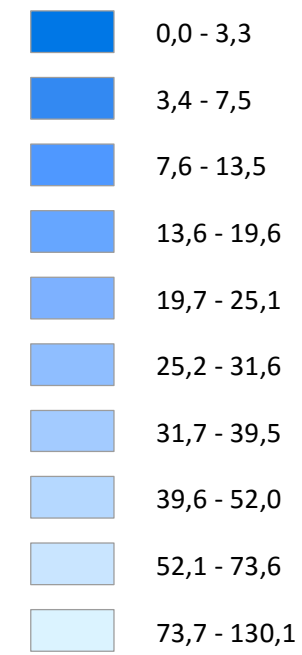

# Metropolregion München - Grundschulsprenkel im Untersuchungsgebiet

## Grundschulsprenkel mit Angabe der Flächengröße in qkm

• Standorte der Grundschulen