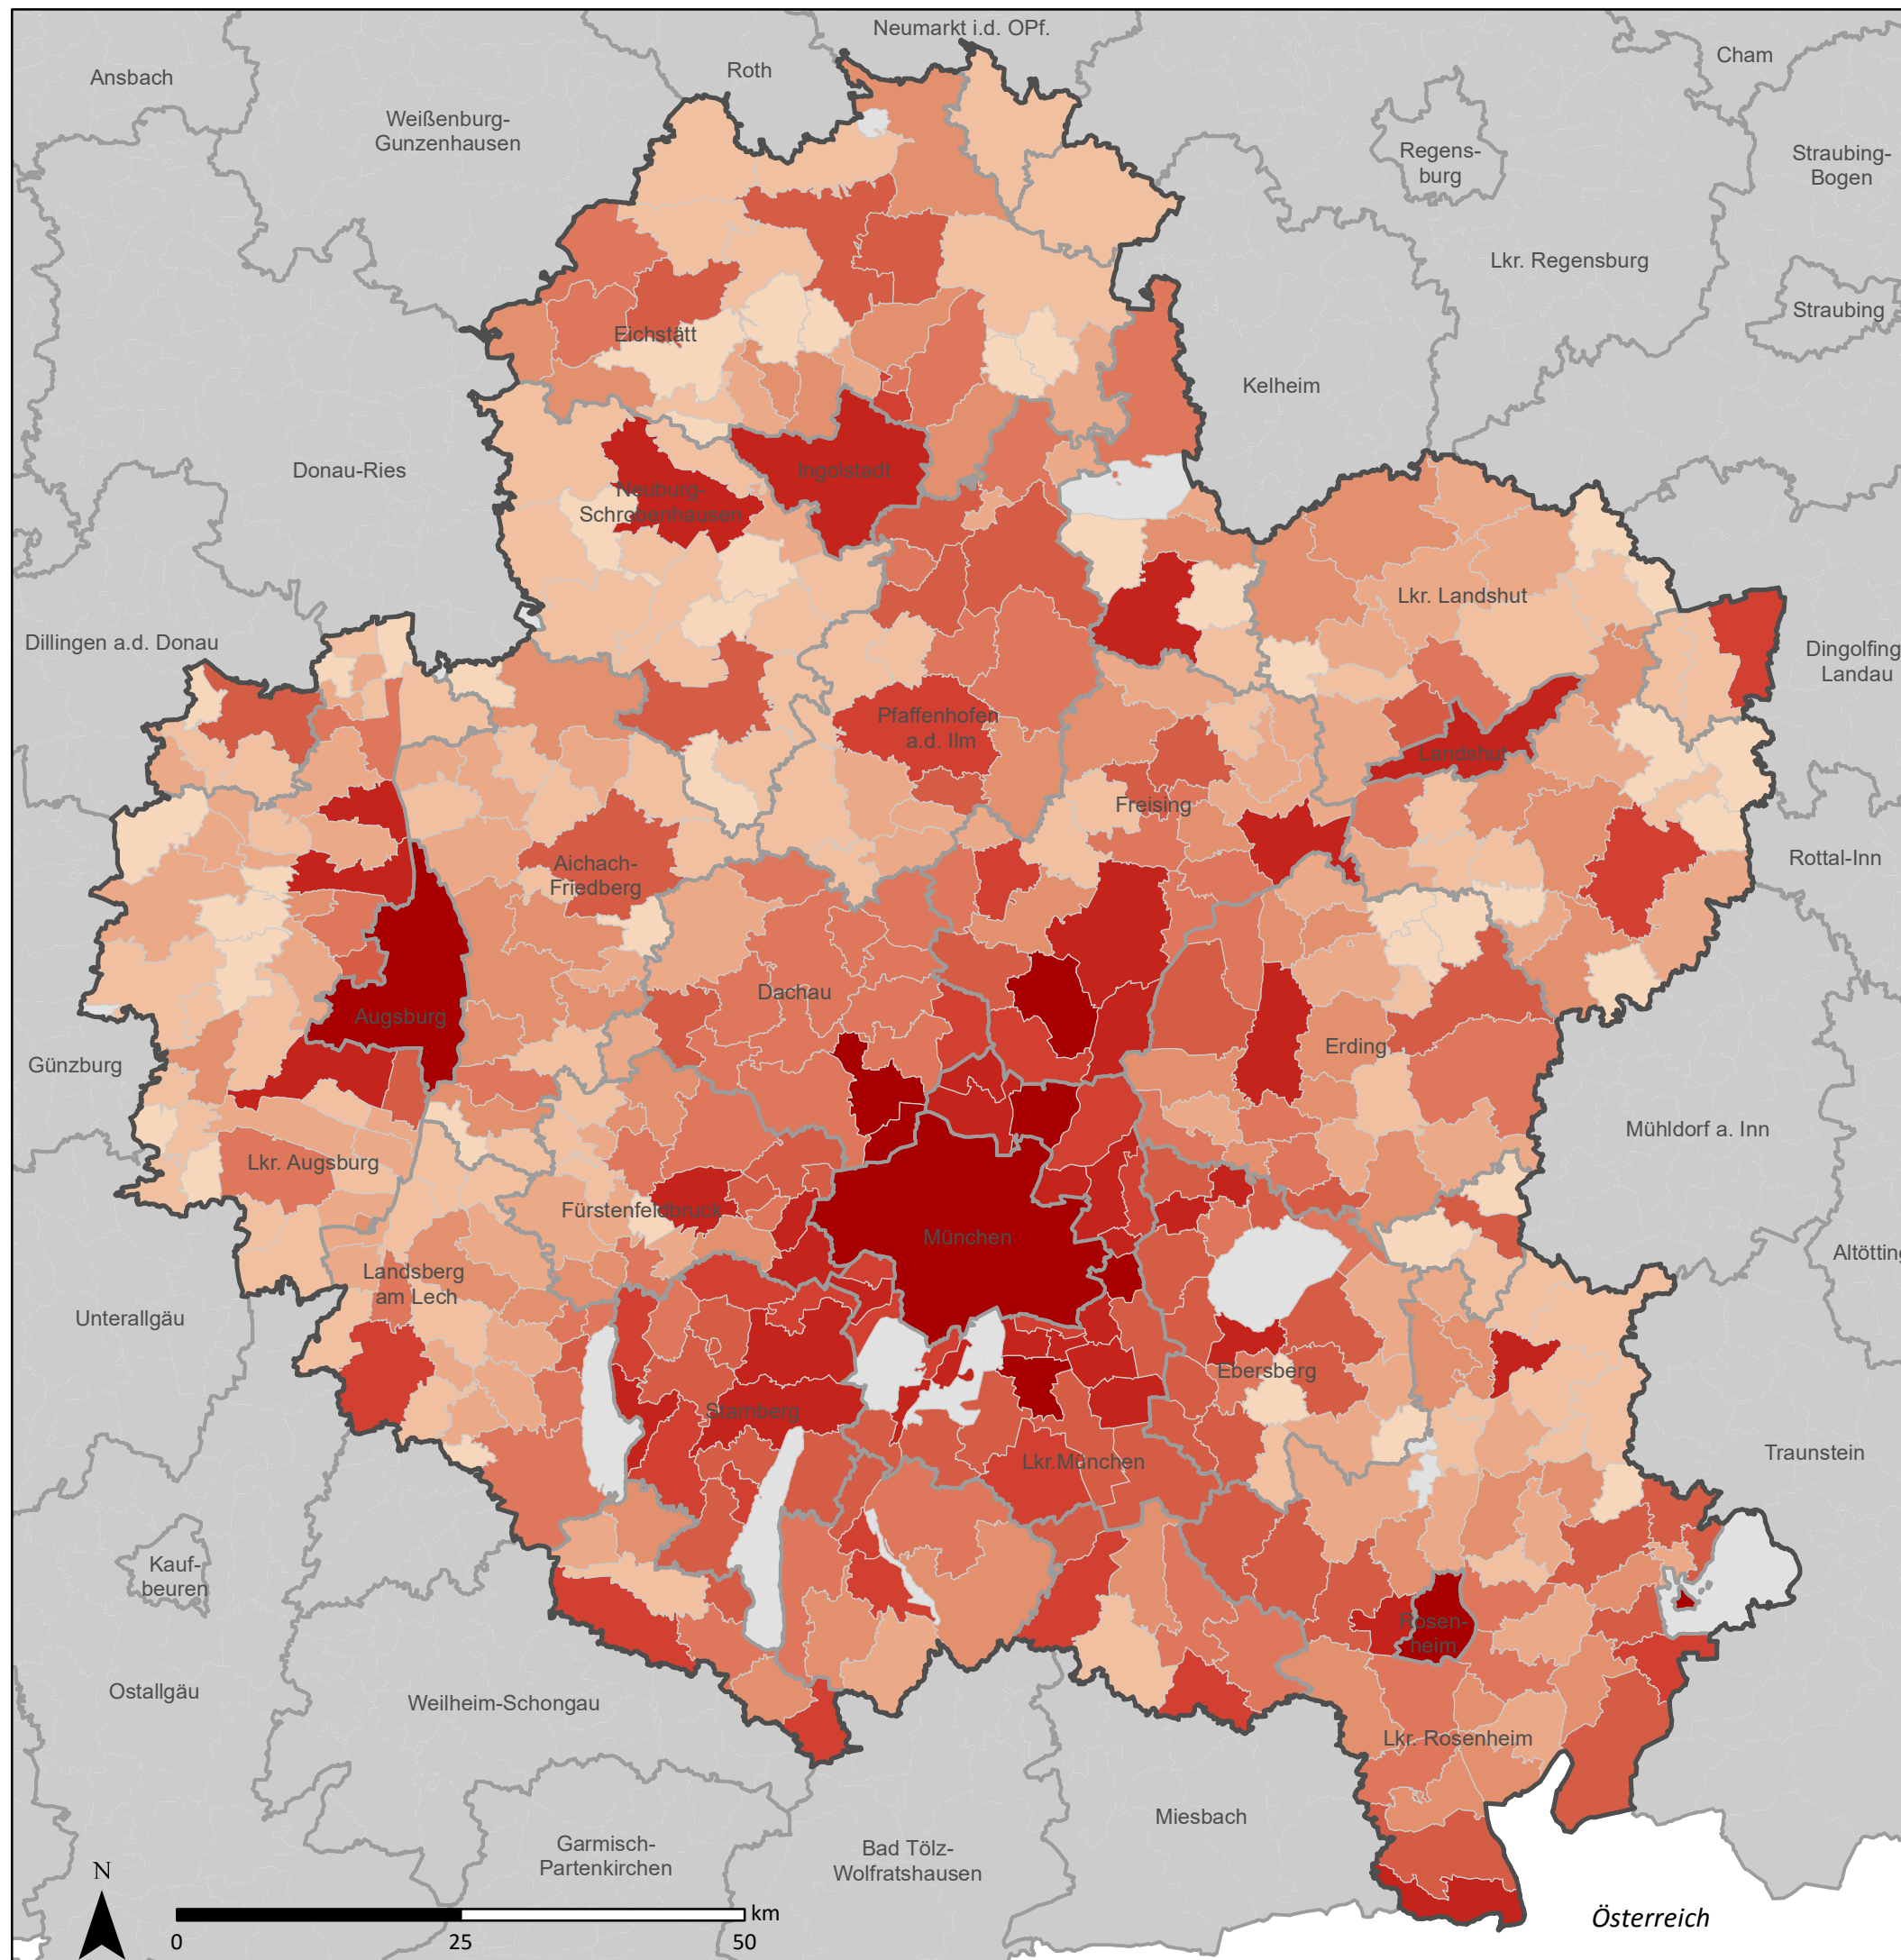

Metropolregion München - Anteil der ausländischen Bevölkerung im Untersuchungsgebiet

Anteil der ausländischen Bevölkerung nach Gemeinden in % (Zensus 2011)

weitere Gebiete (Grenzen)

Erläuterungen

Untersuchungsgebiet: Region mit > 25 % Auspendlern in die Kernregion (Anteil bezogen auf Gesamtzahl der Auspendler pro Gemeinde); geglättet

Kernregion: Stadt München, Augsburg, Ingolstadt, Landshut, Rosenheim

Bearbeitungsstand: 18.04.2016

Datengrundlage: Bayerisches Landesamt für Statistik: Statistik kommunal 2014

Kartengrundlage: VG250©Bundesamt für Kartographie und Geodäsie

N

Österreich