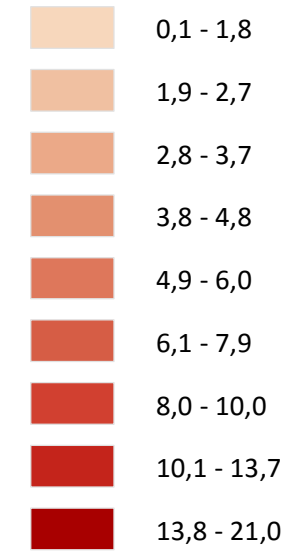

Metropolregion München - Anteil der ausländischen Bevölkerung im Untersuchungsgebiet

Anteil der ausländischen Bevölkerung nach Gemeinden in % (Zensus 2011)

weitere Gebiete (Grenzen)

Erläuterungen

Untersuchungsgebiet: Region mit > 25 % Auspendlern in die Kernregion (Anteil bezogen auf Gesamtzahl der Auspendler pro Gemeinde); geglättet

Kernregion: Stadt München, Augsburg, Ingolstadt, Landshut, Rosenheim

Bearbeitungsstand: 18.04.2016

Datengrundlage: Bayerisches Landesamt für Statistik: Statistik kommunal 2014

Kartengrundlage: VG250©Bundesamt für Kartographie und Geodäsie