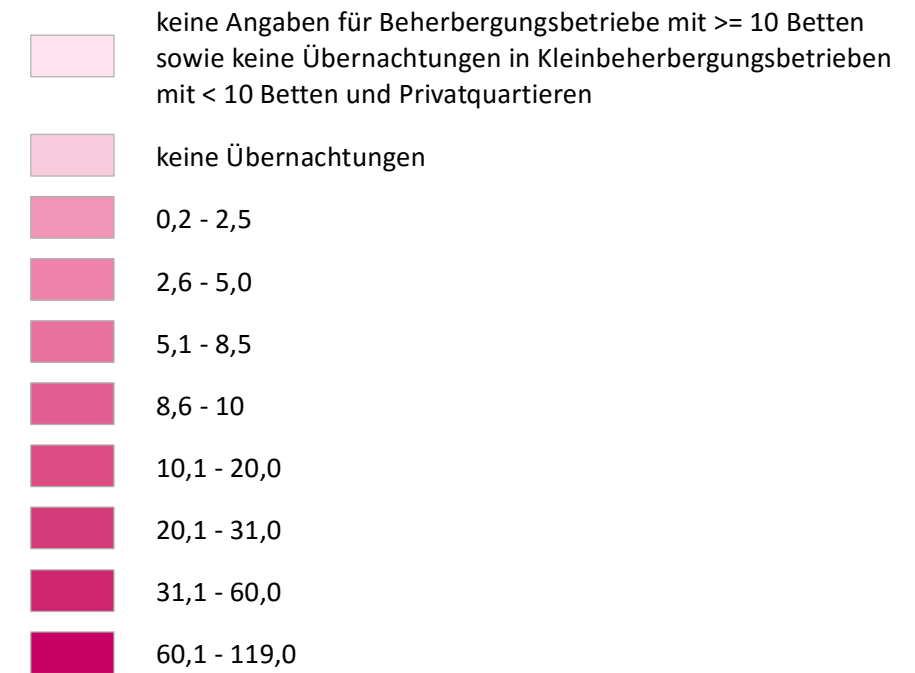

Metropolregion München - Tourismus im Untersuchungsgebiet

durchschnittliche Anzahl der Gästeübernachtungen pro Einwohner im Jahr 2014

Anmerkung: für die Gemeinde Utting am Ammersee liegen keine Angaben für größere Beherbergungsbetriebe vor, so dass sich die Angabe allein auf Kleinbeherbergungsbetriebe bzw. Privatquartiere bezieht.

weitere Gebiete (Grenzen)

gemeindefreie Gebiete

Erläuterungen

Untersuchungsgebiet: Region mit $> 25\%$ Auspendlern in die Kernregion (Anteil bezogen auf Gesamtzahl der Auspendler pro Gemeinde); geglättet